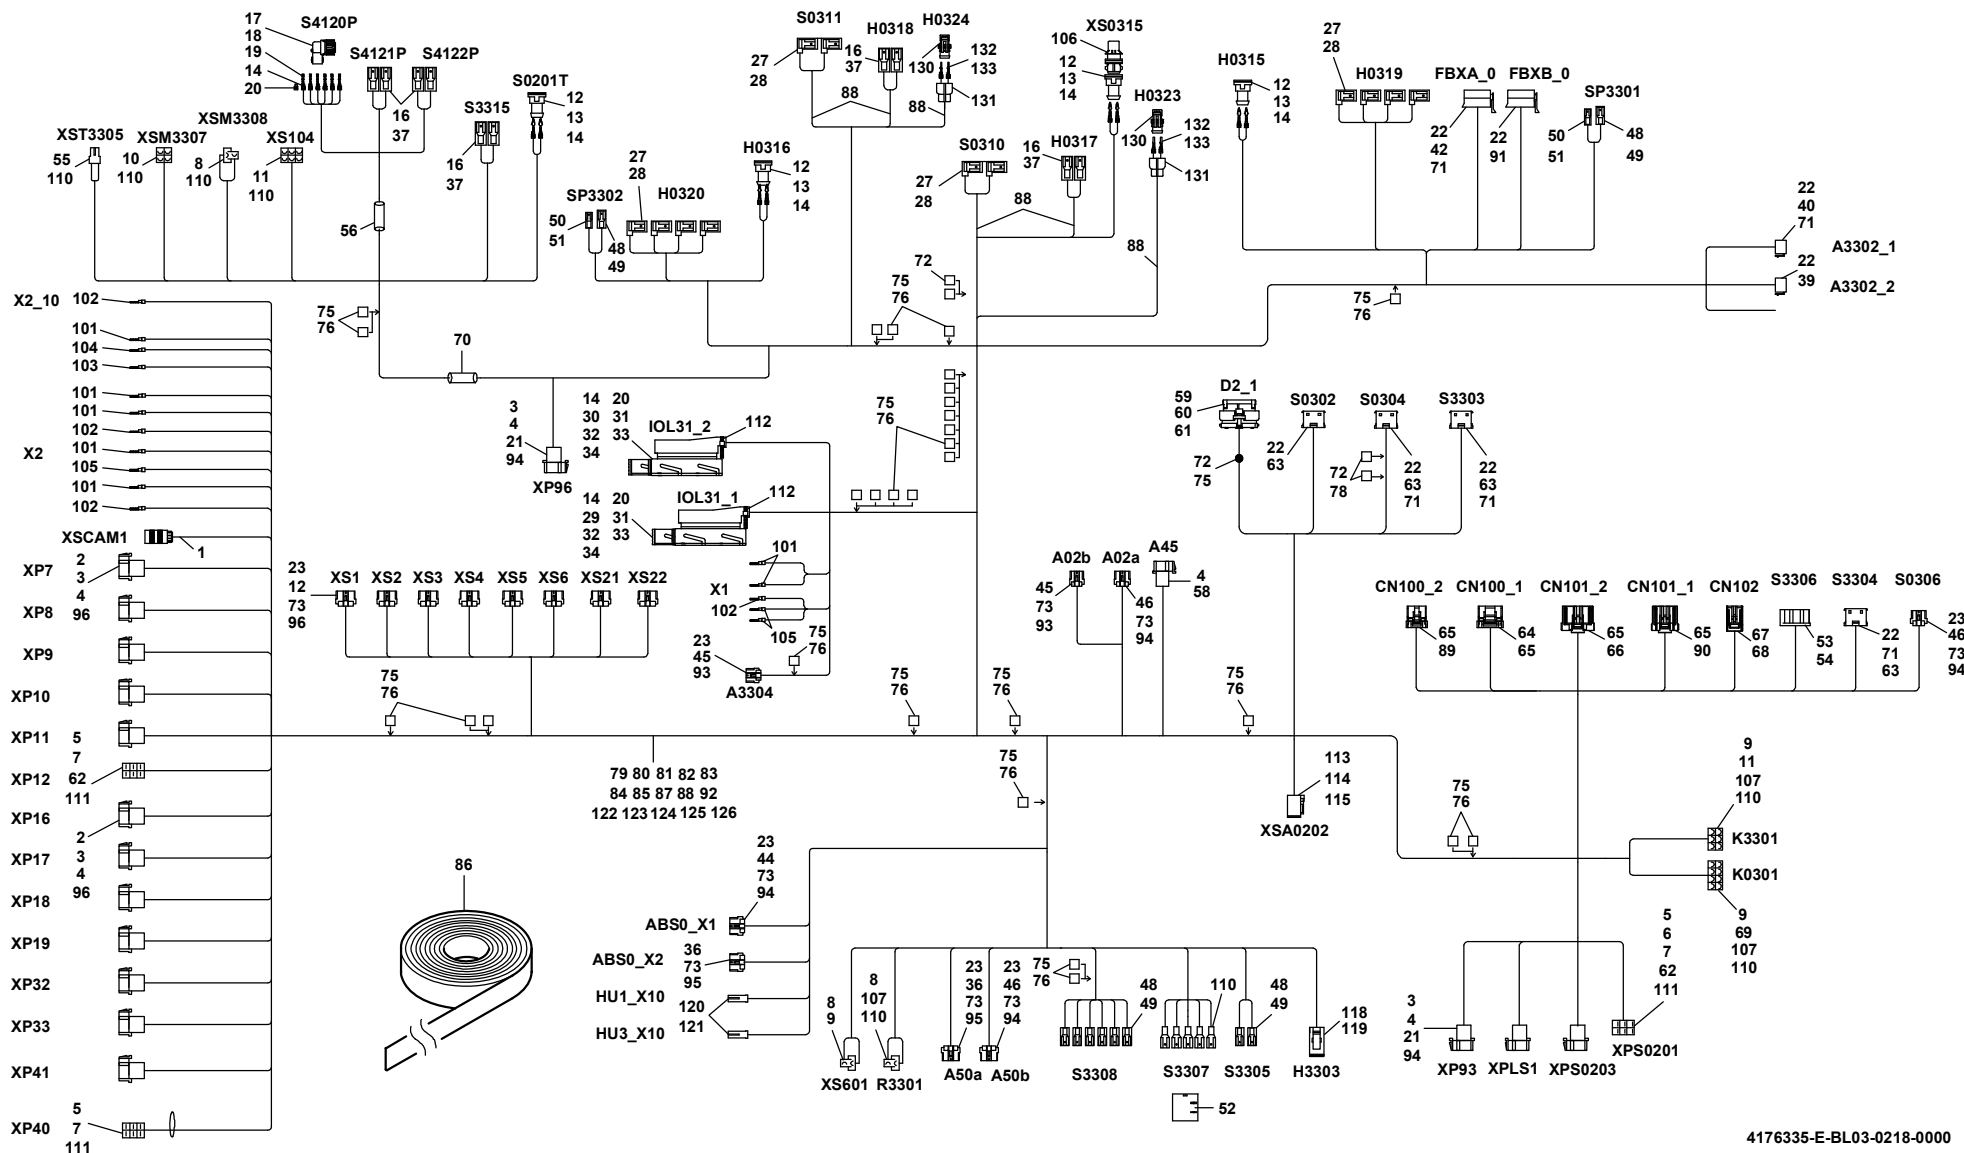

KABELBAUM FAHRERHAUS LACED WIRING HARNESS, DRIVERS CAB

BILDTAFEL PICTORIAL DISPLAY

GMK3060

02.18

4176335-ETL E

1/5

GROVE

KABELBAUM FAHRERHAUS
LACED WIRING HARNESS, DRIVERS CAB

BILDTAFEL
PICTORIAL DISPLAY

GMK3060

02.18

4176335-ETL E

3/5

KABELBAUM FAHRERHAUS
LACED WIRING HARNESS, DRIVERS CAB

BILDТАFEL
PICTORIAL DISPLAY

GMK3060

02.18

4176335-ETL E

4/5

KABELBAUM FAHRERHAUS LACED WIRING HARNESS, DRIVERS CAB

BILDTAFEL PICTORIAL DISPLAY

GMK3060

02.18

4176335-ETL E