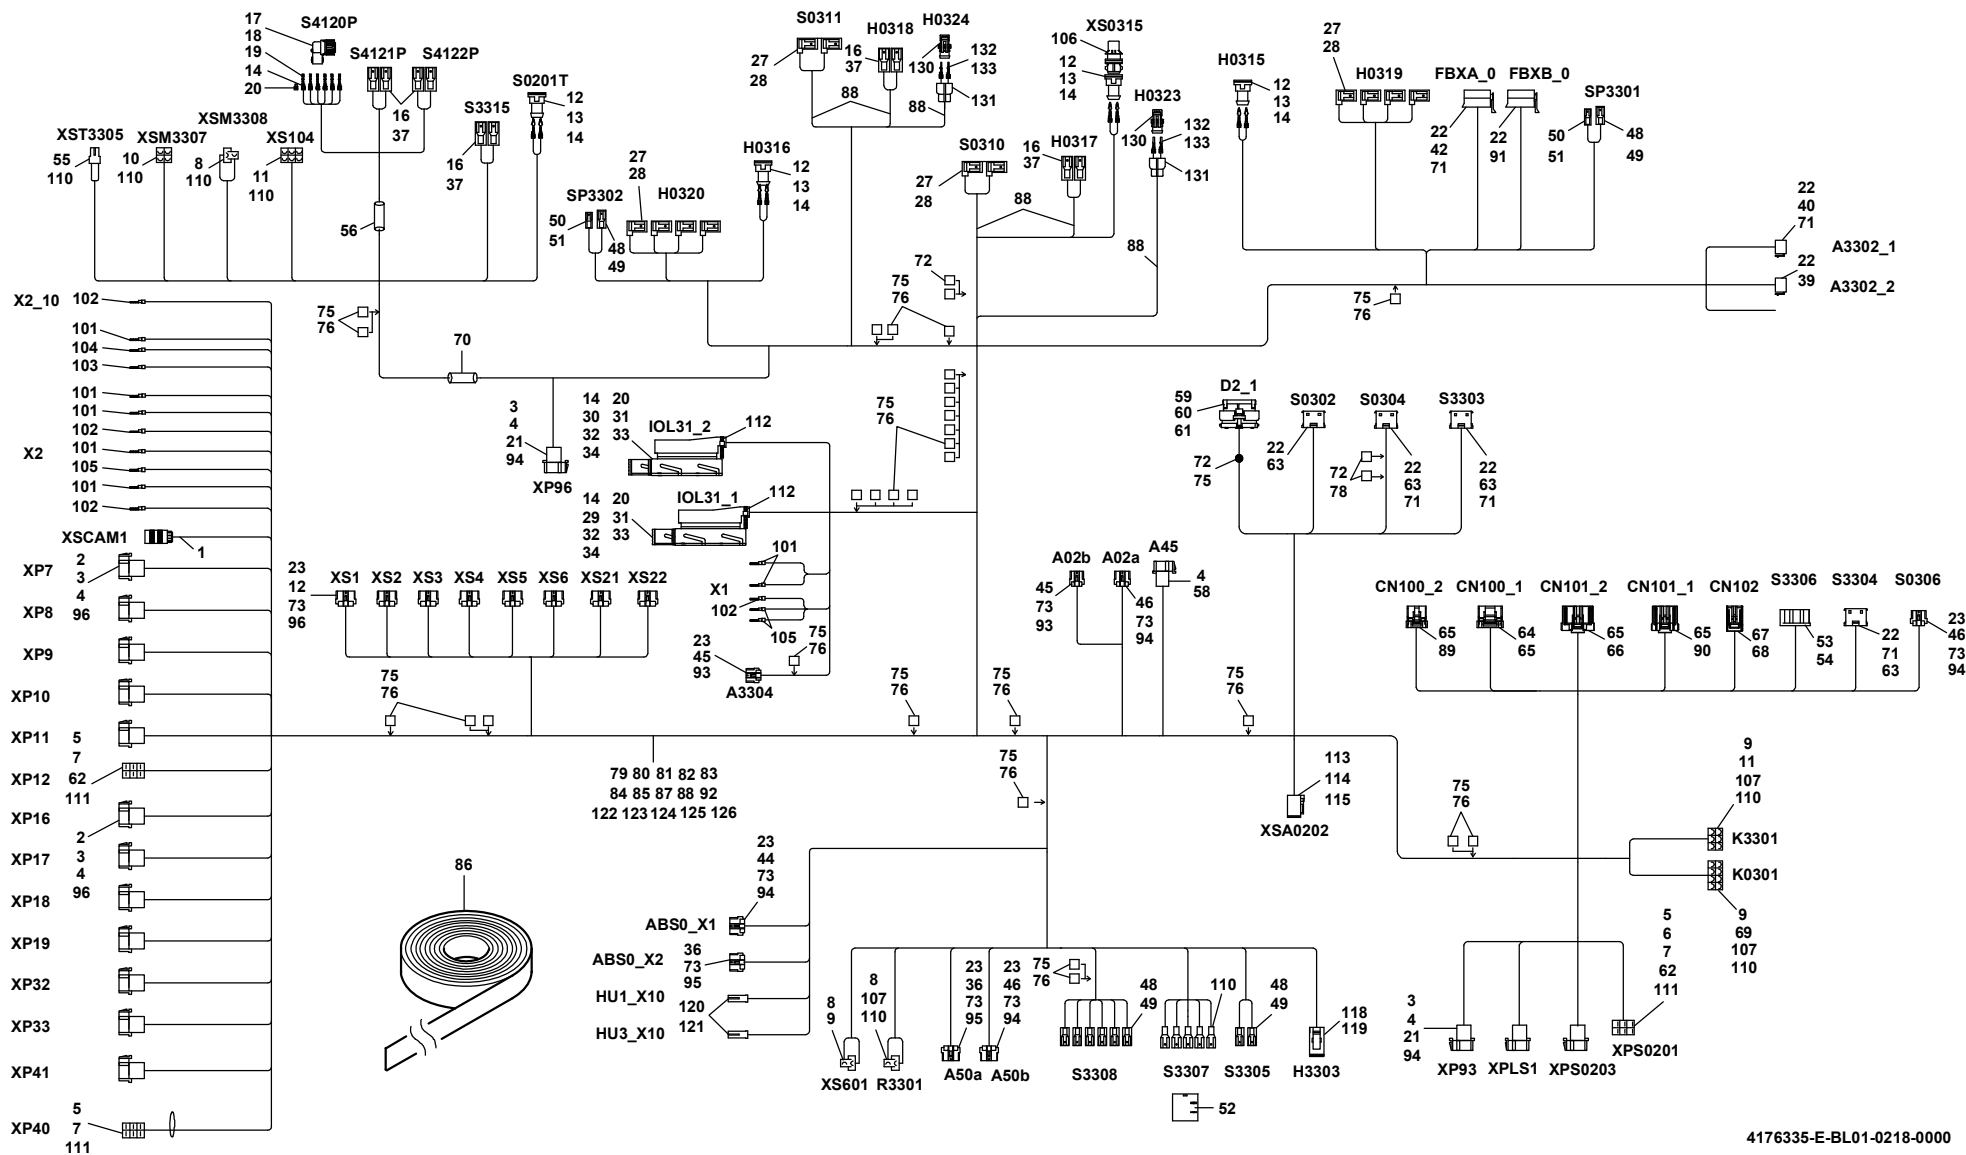

KABELBAUM FAHRERHAUS LACED WIRING HARNESS, DRIVERS CAB

BILDTAFEL PICTORIAL DISPLAY

GMK3060

02.18

4176335-ETL E

1/5

GROVE

KABELBAUM FAHRERHAUS
LACED WIRING HARNESS, DRIVERS CAB

BILDTAFEL
PICTORIAL DISPLAY

GMK3060

02.18

4176335-ETL E

3/5

KABELBAUM FAHRERHAUS
LACED WIRING HARNESS, DRIVERS CAB

BILDТАFEL
PICTORIAL DISPLAY

GMK3060

02.18

4176335-ETL E

4/5

KABELBAUM FAHRERHAUS LACED WIRING HARNESS, DRIVERS CAB

BILDTAFEL PICTORIAL DISPLAY

GMK3060

02.18

4176335-ETL E