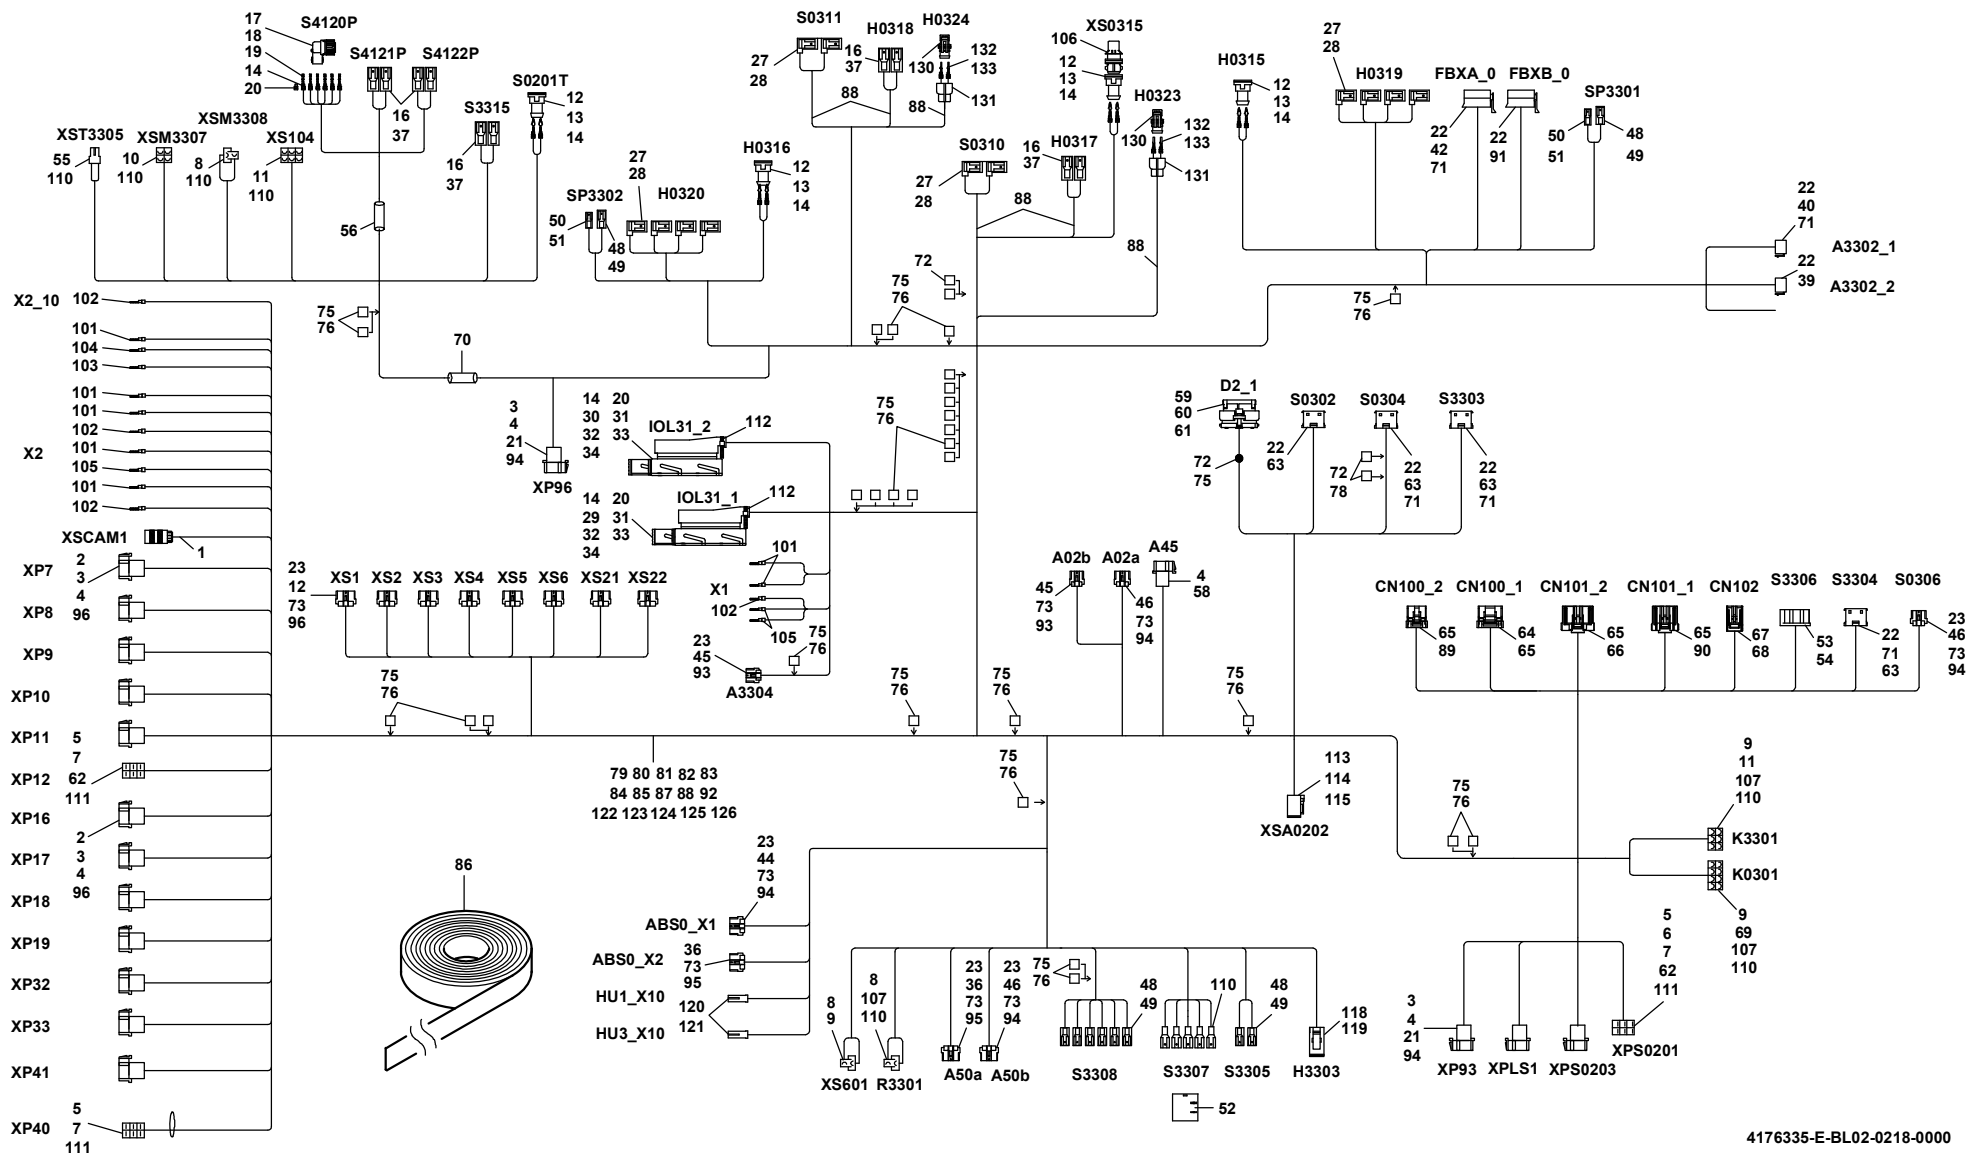

KABELBAUM FAHRERHAUS LACED WIRING HARNESS, DRIVERS CAB

BILDTAFEL PICTORIAL DISPLAY

GMK3060

02.18

4176335-ETL E

1/5

GROVE

KABELBAUM FAHRERHAUS
LACED WIRING HARNESS, DRIVERS CAB

BILDTAFEL
PICTORIAL DISPLAY

GMK3060

02.18

4176335-ETL E

3/5

KABELBAUM FAHRERHAUS
LACED WIRING HARNESS, DRIVERS CAB

BILDТАFEL
PICTORIAL DISPLAY

GMK3060

02.18

4176335-ETL E

4/5

KABELBAUM FAHRERHAUS LACED WIRING HARNESS, DRIVERS CAB

BILDTAFEL PICTORIAL DISPLAY

GMK3060

02.18

4176335-ETL E