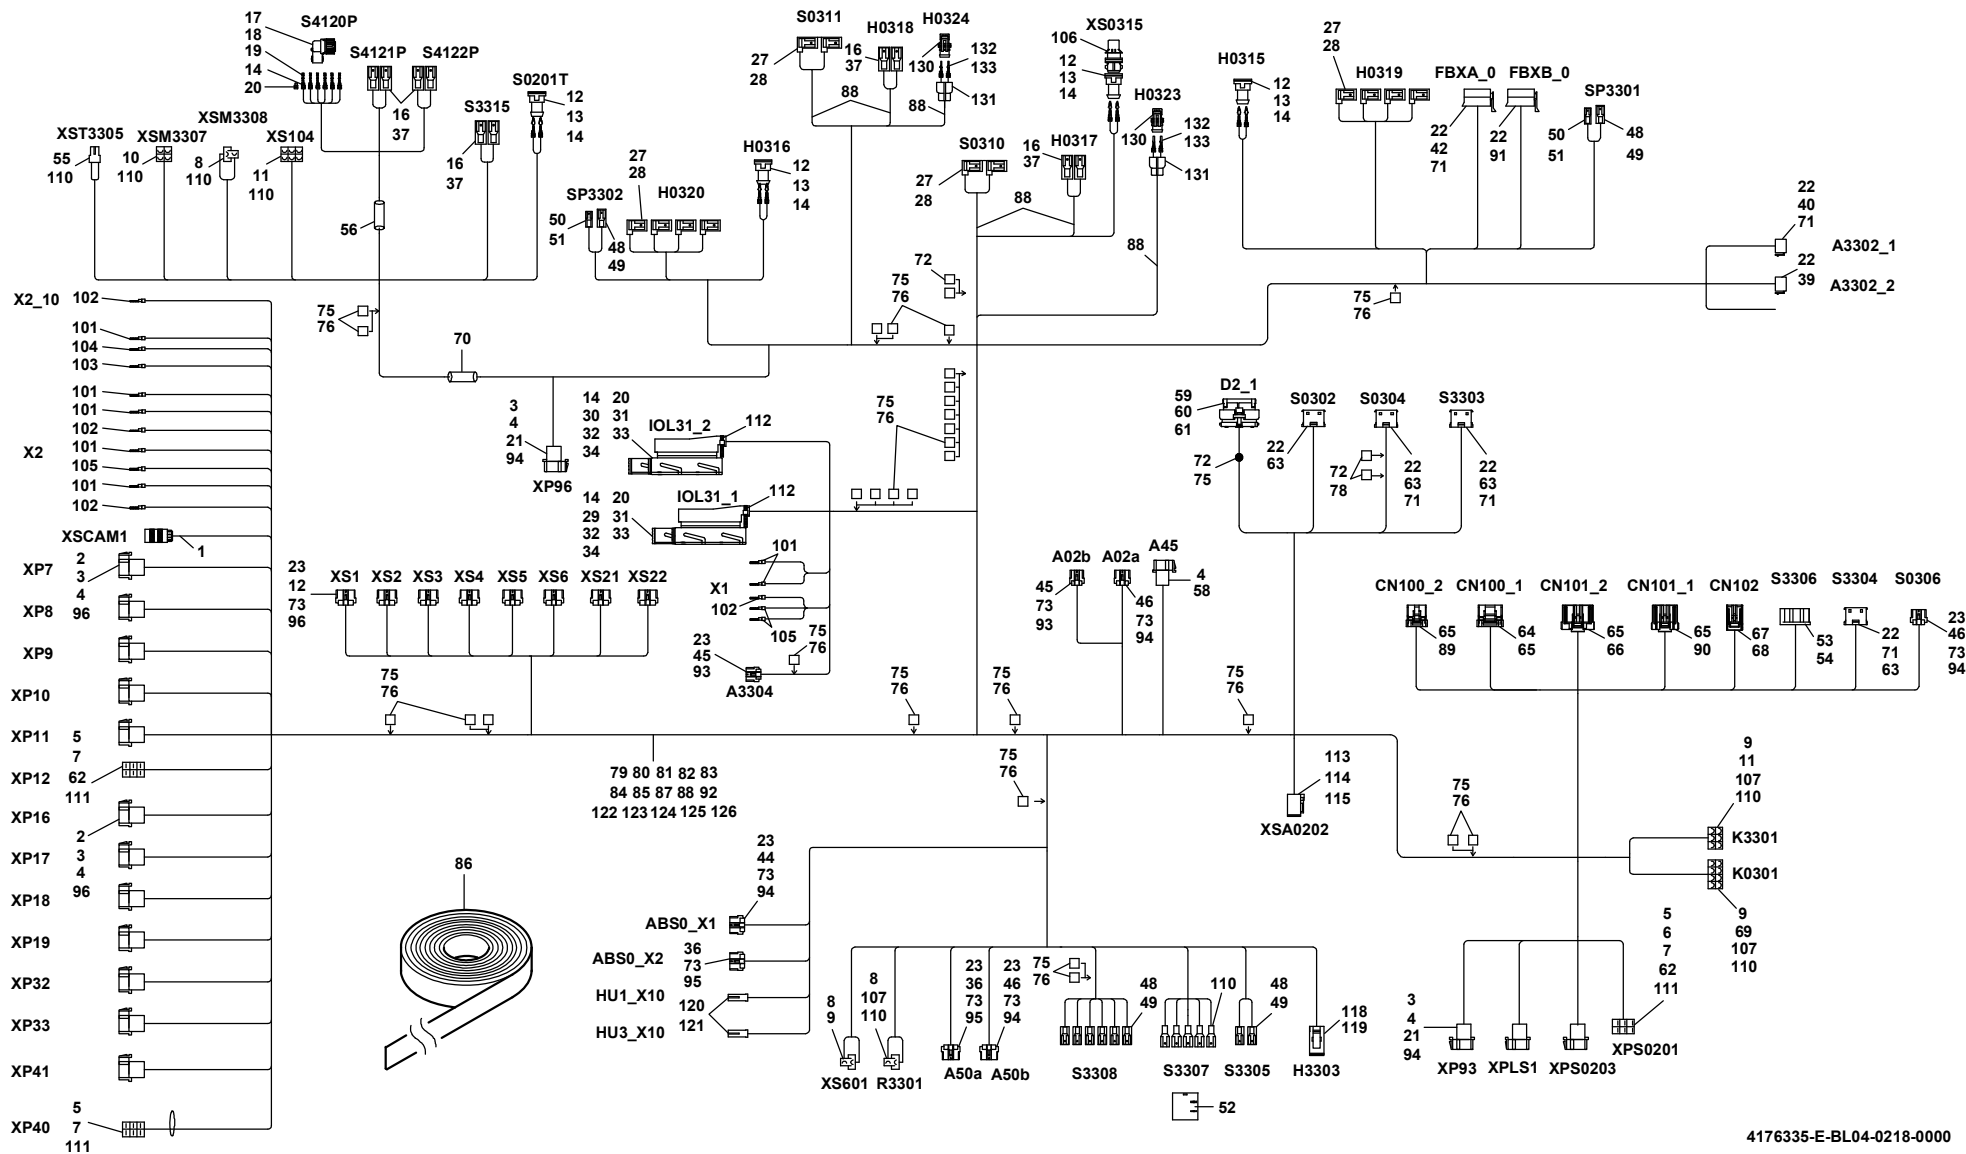

KABELBAUM FAHRERHAUS LACED WIRING HARNESS, DRIVERS CAB

BILDTAFEL PICTORIAL DISPLAY

GMK3060

02.18

4176335-ETL E

1/5

GROVE

KABELBAUM FAHRERHAUS
LACED WIRING HARNESS, DRIVERS CAB

BILDTAFEL
PICTORIAL DISPLAY

GMK3060

02.18

4176335-ETL E

3/5

KABELBAUM FAHRERHAUS
LACED WIRING HARNESS, DRIVERS CAB

BILDТАFEL
PICTORIAL DISPLAY

GMK3060

02.18

4176335-ETL E

4/5

KABELBAUM FAHRERHAUS LACED WIRING HARNESS, DRIVERS CAB

BILDTAFEL PICTORIAL DISPLAY

GMK3060

02.18

4176335-ETL E